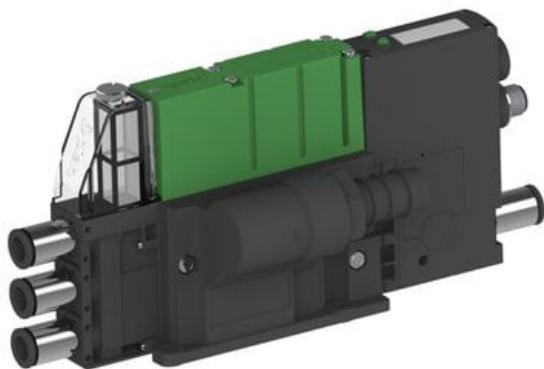

Eżektor PCS SX12, wys. podciśnienie, H101AD, (PCS.F.121.S.H101AD.S38.1X.6.EL.CCCC)
(9960269) - Piab

Numer artykułu SKU:
9960269

Numer artykułu producenta:

Czas wysyłki: Do 2-3 dni

OPIS PRODUKTU

DANE TECHNICZNE