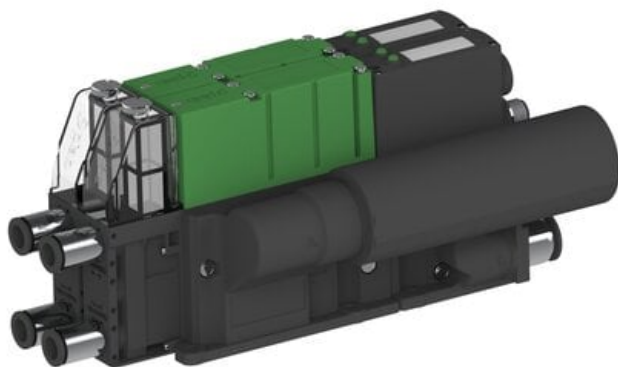

Eżektor PCS SX12, wys. podciśnienie, (PCS.F.121.S.AAA.S2P1.2X.P3.EN.CCAB) (9960295) - Piab

Numer artykułu SKU:
9960295

Numer artykułu producenta:

Czas wysyłki: Do 2-3 dni

OPIS PRODUKTU

DANE TECHNICZNE

Nr kat.