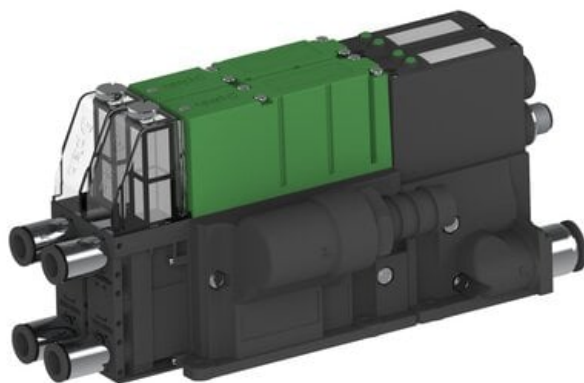

Eżektor PCS SX12, wys. podciśnienie, H110AD, (PCS.F.121.S.H110AD.S28.2X.P1.EC.CCCC)
(9961671) - Piab

Numer artykułu SKU:
9961671

Numer artykułu producenta:

Czas wysyłki: Do 2-3 dni

OPIS PRODUKTU

DANE TECHNICZNE

Nr kat.

9961671