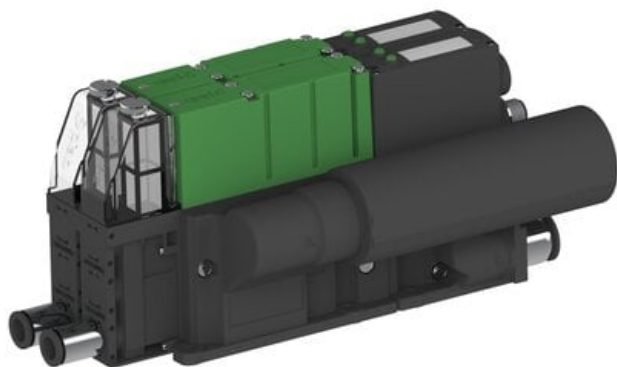

Eżektor PCS SX12, wys. podciśnienie, H110AD, (PCS.F.121.S.H110AD.S18.2X.P1.EN.CCCC)
(9961708) - Piab

Numer artykułu SKU:
9961708

Numer artykułu producenta:

Czas wysyłki: Do 2-3 dni

OPIS PRODUKTU

DANE TECHNICZNE

Nr kat.

9961708