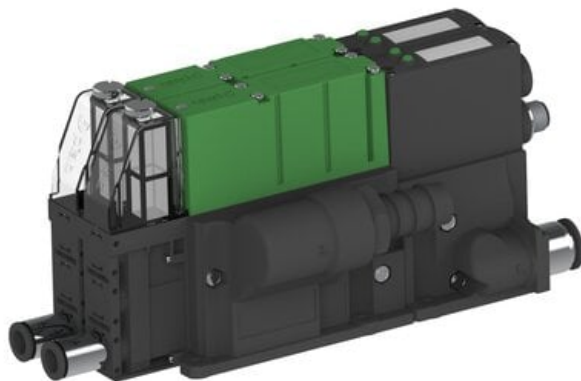

Eżektor PCS SX12, wys. podciśnienie, H111AD, (PCS.F.121.S.H111AD.S18.2X.P3.EC.CCCC)
(9962875) - Piab

Numer artykułu SKU:
9962875

Numer artykułu producenta:

Czas wysyłki: Do 2-3 dni

OPIS PRODUKTU

DANE TECHNICZNE