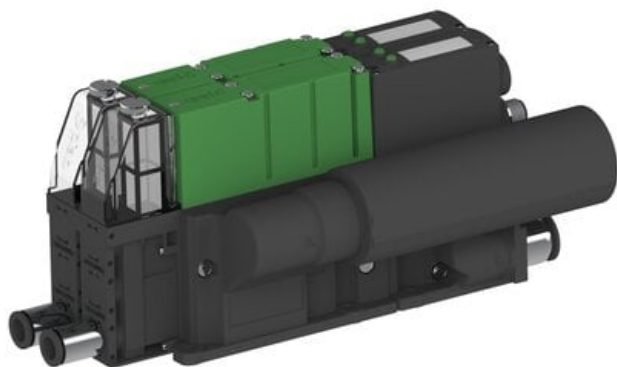

Eżektor PCS SX12, wys. podciśnienie, (PCS.F.121.S.CBB.S18.2X.P1.EN.OCAB) (9962407) - Piab

**Numer artykułu SKU:**  
**9962407**

Numer artykułu producenta:  
-----

Czas wysyłki: Do 2-3 dni

## OPIS PRODUKTU