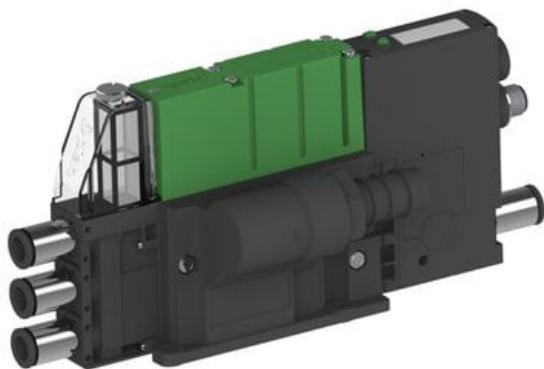

Eżektor PCS SX12, wys. podciśnienie, (PCS.F.122.S.CBA.S38.1X.P1.EL.CCAB) (9961985) - Piab

Numer artykułu SKU:
9961985

Numer artykułu producenta:

Czas wysyłki: Do 2-3 dni

OPIS PRODUKTU

DANE TECHNICZNE

Nr kat.