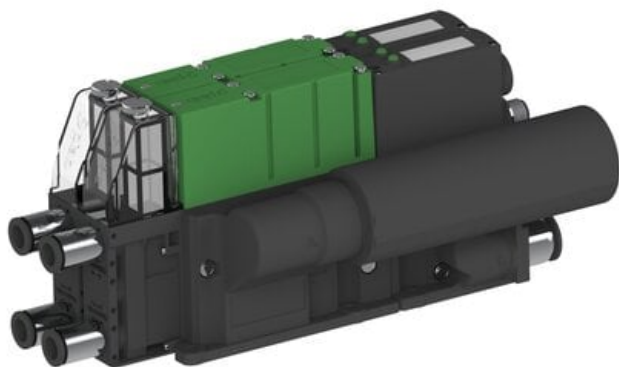

Eżektor PCS SX12, wys. podciśnienie, (PCS.F.121.S.AAA.S28.2X.P1.EN.CCAB) (9963451) - Piab

**Numer artykułu SKU:
9963451**

Numer artykułu producenta:

Czas wysyłki: Do 2-3 dni

OPIS PRODUKTU

DANE TECHNICZNE

Nr kat.