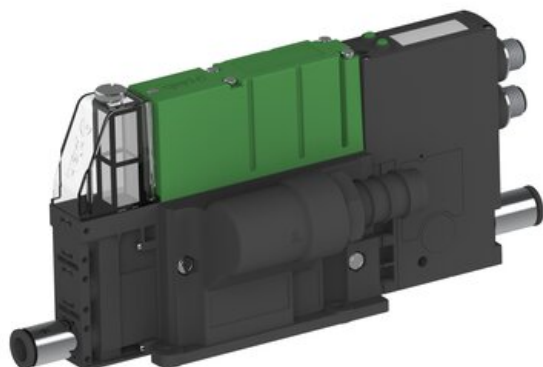

Eżektor PCS SX12, wys. podciśnienie, (PCS.F.121.S.CBA.S18.1X.8.EL.CCAF) (9964197) - Piab

Numer artykułu SKU:
9964197

Numer artykułu producenta:

Czas wysyłki: Do 2-3 dni

OPIS PRODUKTU

DANE TECHNICZNE

Nr kat.