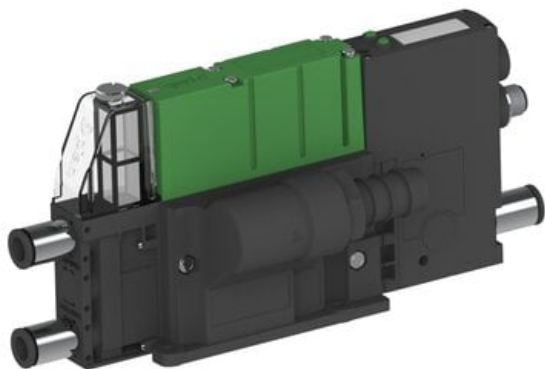

Eżektor PCS SX12, wys. podciśnienie, (PCS.F.122.S.AAA.S2P1.1X.P1.EL.CCAB) (9964318) - Piab

**Numer artykułu SKU:  
9964318**

Numer artykułu producenta:  
-----

Czas wysyłki: Do 2-3 dni

## OPIS PRODUKTU