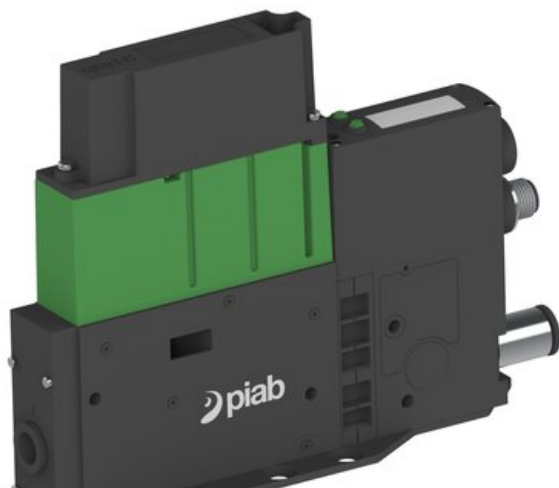

Eżektor PCS SX12, wys. podciśnienie, (PCS.F.122.S.AAA.X1P1.1X.6.EK.CCAB) (9965073) - Piab

Numer artykułu SKU:
9965073

Numer artykułu producenta:

Czas wysyłki: Do 2-3 dni

OPIS PRODUKTU

DANE TECHNICZNE

Nr kat.