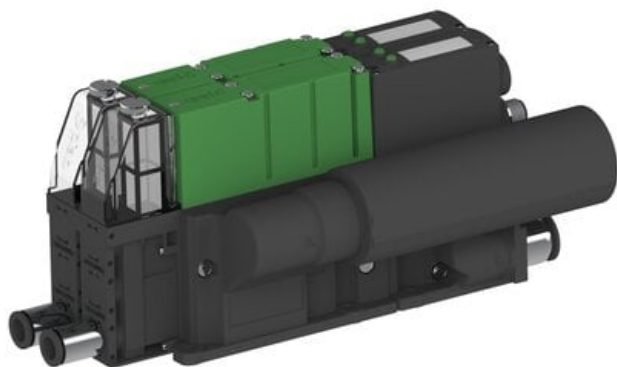

Eżektor PCS SX12, wys. podciśnienie, (PCS.F.122.S.AZAA.S1P1.2X.P1.EN.CCAB) (9964631)  
- Piab

**Numer artykułu SKU:  
9964631**

Numer artykułu producenta:  
-----

Czas wysyłki: Do 2-3 dni

## OPIS PRODUKTU