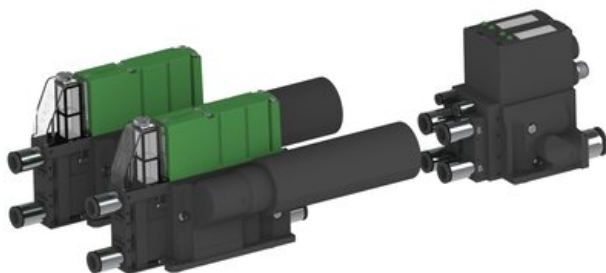

Eżektor PCS SX12, wys. podciśnienie, H111AD, (PCS.F.122.S.H111AD.S28.2B.P1.EM.CCCC)
(9968493) - Piab

**Numer artykułu SKU:
9968493**

Numer artykułu producenta:

Czas wysyłki: Do 2-3 dni

OPIS PRODUKTU

DANE TECHNICZNE

Nr kat.

9968493