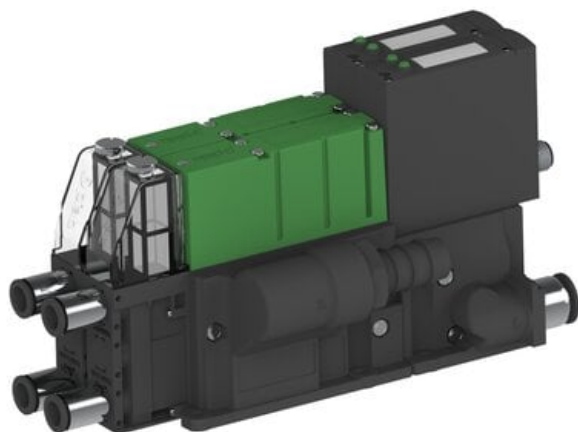

Eżektor PCS SX12, wys. podciśnienie, (PCS.F.121.S.AZAA.S2P1.2X.P1.EC.ACEB) (9968504) - Piab

Numer artykułu SKU:
9968504

Numer artykułu producenta:

Czas wysyłki: Do 2-3 dni

OPIS PRODUKTU

DANE TECHNICZNE

Nr kat.