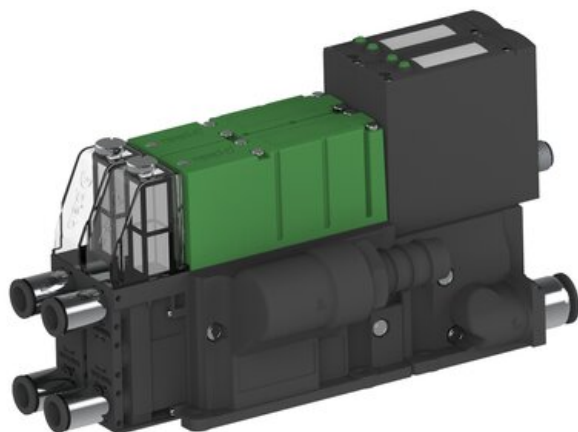

Eżektor PCS SX12, wys. podciśnienie, (PCS.F.122.S.AZAA.S2P1.2X.P1.EC.ACEB) (9968506) - Piab

Numer artykułu SKU:
9968506

Numer artykułu producenta:

Czas wysyłki: Do 2-3 dni

OPIS PRODUKTU

DANE TECHNICZNE

Nr kat.