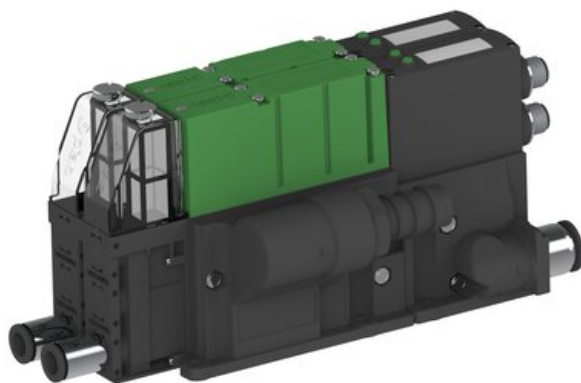

Eżektor PCS SX12, wys. podciśnienie, (PCS.F.121.S.CBA.S18.2X.P1.EC.CCAF) (9968617) - Piab

**Numer artykułu SKU:
9968617**

Numer artykułu producenta:

Czas wysyłki: Do 2-3 dni

OPIS PRODUKTU

DANE TECHNICZNE

Nr kat.