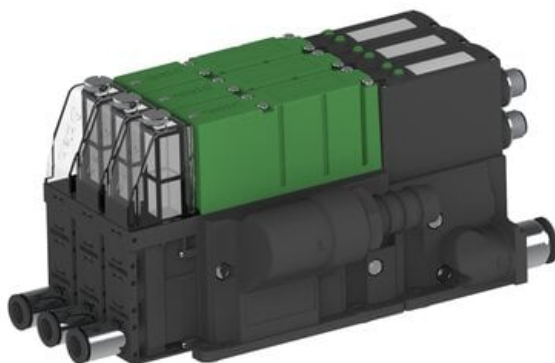

Najszerza
oferta
pneumatyki
w Polsce

Szybka dostawa
24 h / 48 h

Biuro Obsługi Klienta
+48 71 799 45 81

Eżektor PCS SX12, wys. podciśnienie, (PCS.F.121.S.CBA.S18.3X.2P1.EC.CCAF) (9968618) - Piab

Numer artykułu SKU:
9968618

Numer artykułu producenta:

Czas wysyłki: Do 2-3 dni

OPIS PRODUKTU

DANE TECHNICZNE

Nr kat.

9968618

Data wygenerowania podsumowania: 06.06.2026r, g. 09:31