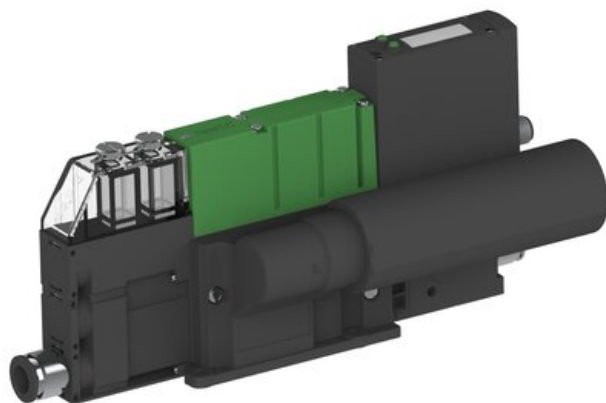

Najszerza
oferta
pneumatyki
w Polsce

Szybka dostawa
24 h / 48 h

Biuro Obsługi Klienta
+48 71 799 45 81

Eżektor PCS SX12, wys. podciśnienie, H101AD, (PCS.F.122.S.H101AD.F1P1.1X.8.EM.ACDC)
(9970684) - Piab

Numer artykułu SKU:
9970684

Numer artykułu producenta:

Czas wysyłki: Do 2-3 dni

OPIS PRODUKTU

DANE TECHNICZNE

Nr kat.

9970684