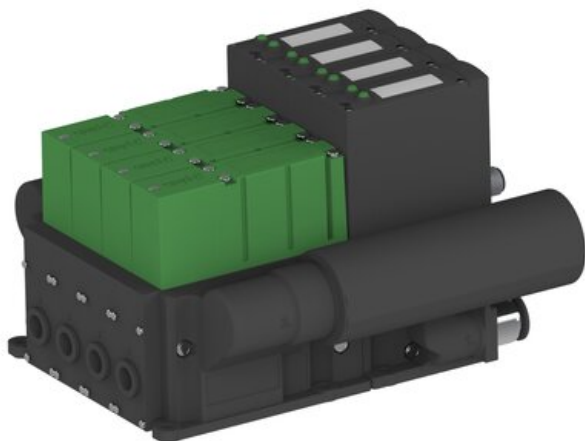

Eżektor PCS SX12, wys. podciśnienie, H221AD,
(PCS.F.122.S.H221AD.X1P1.4X.2P2.EN.ACCC) (9970704) - Piab

Numer artykułu SKU:
9970704

Numer artykułu producenta:

Czas wysyłki: Do 2-3 dni

OPIS PRODUKTU

DANE TECHNICZNE

Nr kat.

9970704