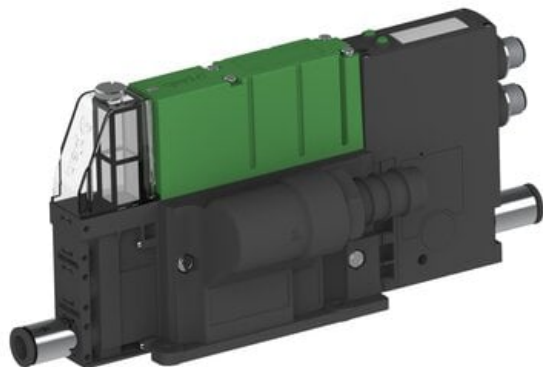

Najszerza
oferta
pneumatyki
w Polsce

Szybka dostawa
24 h / 48 h

Biuro Obsługi Klienta
+48 71 799 45 81

Eżektor PCS SX12, wys. podciśnienie, (PCS.F.121.S.AAF.S18.1X.6.EL.CCAF) (9969845) - Piab

Numer artykułu SKU:
9969845

Numer artykułu producenta:

Czas wysyłki: Do 2-3 dni

OPIS PRODUKTU

DANE TECHNICZNE

Nr kat.

9969845