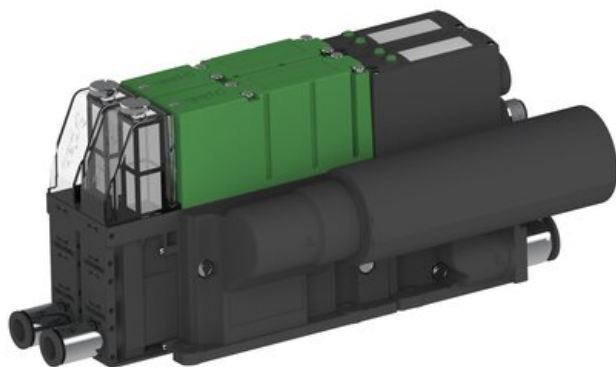

Eżektor PCS SX12, wys. podciśnienie, (PCS.F.122.S.AAA.S18.2X.P2.EN.CCAB) (9970817) - Piab

Numer artykułu SKU:
9970817

Numer artykułu producenta:

Czas wysyłki: Do 2-3 dni

OPIS PRODUKTU

DANE TECHNICZNE

Nr kat.