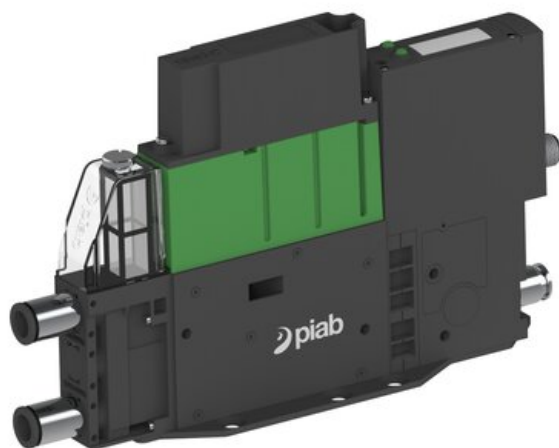

Eżektor PCS SX12, wys. podciśnienie, (PCS.F.121.S.AAA.S28.1X.8.EK.ACFB) (9970050) - Piab

Numer artykułu SKU:
9970050

Numer artykułu producenta:

Czas wysyłki: Do 2-3 dni

OPIS PRODUKTU

DANE TECHNICZNE

Nr kat.