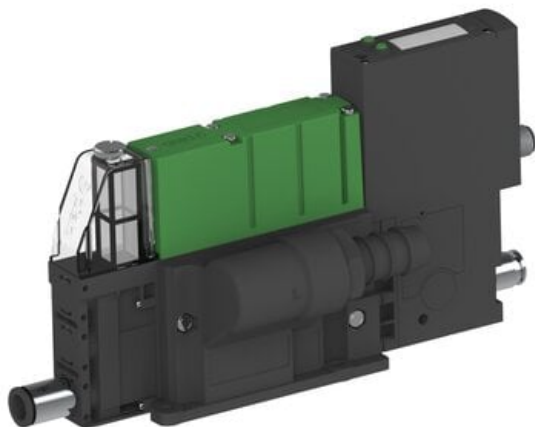

Eżektor PCS SX12, wys. podciśnienie, (PCS.F.122.S.AAA.S1P1.1X.6.EL.ACEB) (9970865) - Piab

Numer artykułu SKU:
9970865

Numer artykułu producenta:

Czas wysyłki: Do 2-3 dni

OPIS PRODUKTU

DANE TECHNICZNE

Nr kat.