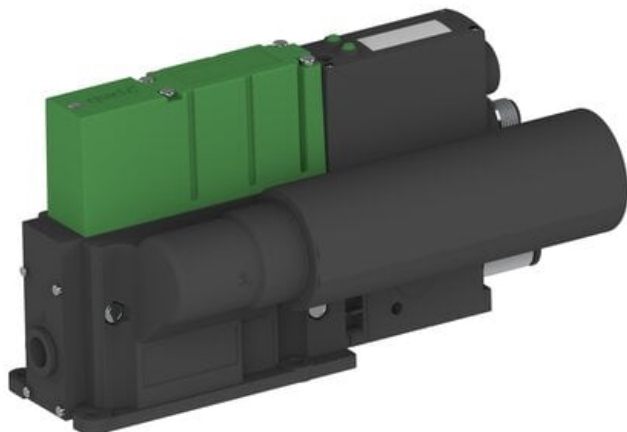

Eżektor PCS SX12, wys. podciśnienie, (PCS.F.122.S.BAA.X1P1.1X.8.EM.CCAB) (9970250) - Piab

**Numer artykułu SKU:
9970250**

Numer artykułu producenta:

Czas wysyłki: Do 2-3 dni

OPIS PRODUKTU

DANE TECHNICZNE

Nr kat.	9970250
---------	---------