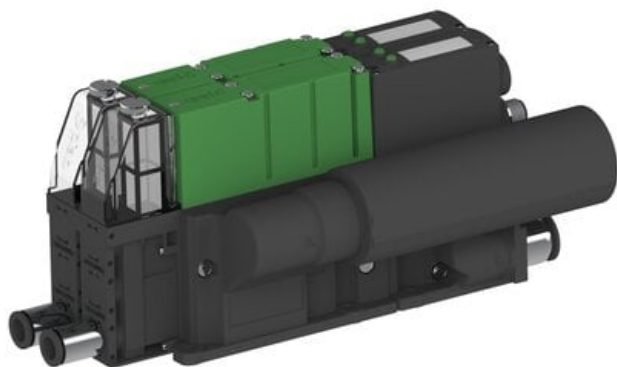

Eżektor PCS SX12, wys. podciśnienie, H110AD,
(PCS.F.121.S.H110AD.S1P1.2X.P1.EN.CCCC) (9971140) - Piab

**Numer artykułu SKU:
9971140**

Numer artykułu producenta:

Czas wysyłki: Do 2-3 dni

OPIS PRODUKTU

DANE TECHNICZNE

Nr kat.

9971140