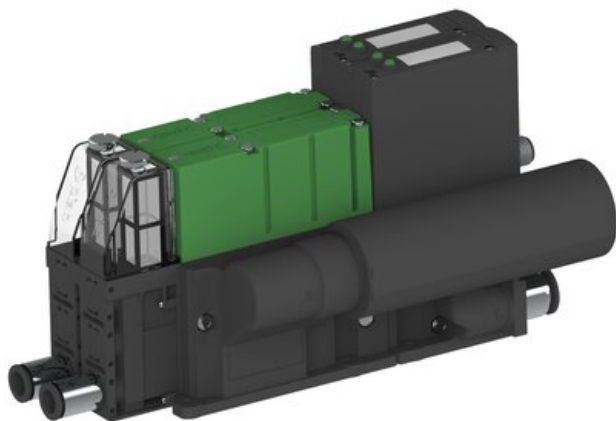

Eżektor PCS SX12, wys. podciśnienie, (PCS.F.122.S.AZAC.S1P1.2X.P1.EN.ACEB) (9971742) - Piab

**Numer artykułu SKU:
9971742**

Numer artykułu producenta:

Czas wysyłki: Do 2-3 dni

OPIS PRODUKTU

DANE TECHNICZNE

Nr kat.

9971742