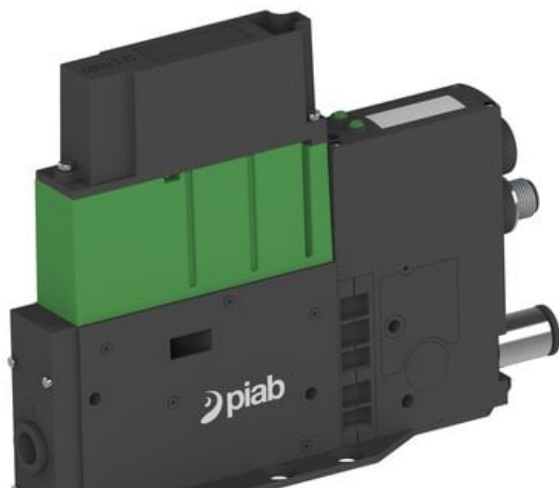

Eżektor PCS SX12, wys. podciśnienie, (PCS.F.121.S.CBA.X1P1.1X.6.EK.CCAB) (9972051) - Piab

Numer artykułu SKU:
9972051

Numer artykułu producenta:

Czas wysyłki: Do 2-3 dni

OPIS PRODUKTU

DANE TECHNICZNE

Nr kat.