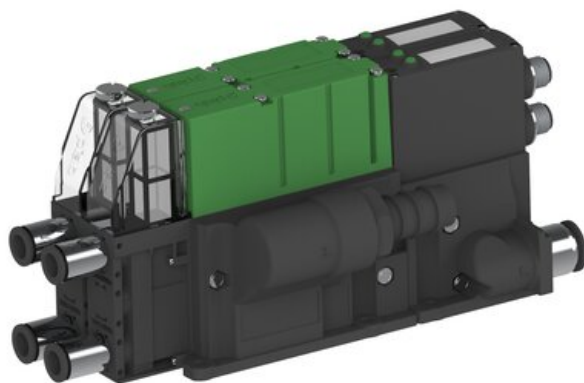

Eżektor PCS SX12, wys. podciśnienie, (PCS.F.121.S.DBA.S28.2X.P2.EC.CCAF) (9973915) - Piab

**Numer artykułu SKU:
9973915**

Numer artykułu producenta:

Czas wysyłki: Do 2-3 dni

OPIS PRODUKTU

DANE TECHNICZNE

Nr kat.