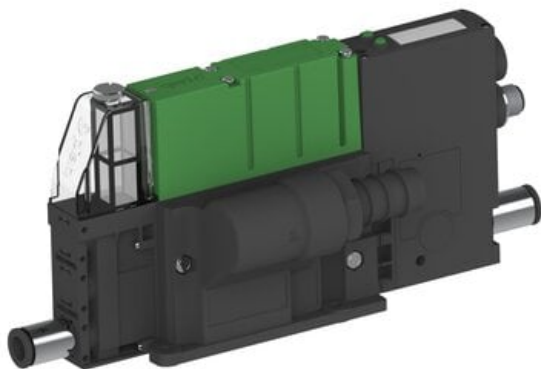

Eżektor PCS SX12, wys. podciśnienie, (PCS.F.122.S.CAB.S18.1X.8.EL.CCAB) (9975060) - Piab

**Numer artykułu SKU:
9975060**

Numer artykułu producenta:

Czas wysyłki: Do 2-3 dni

OPIS PRODUKTU

DANE TECHNICZNE

Nr kat.