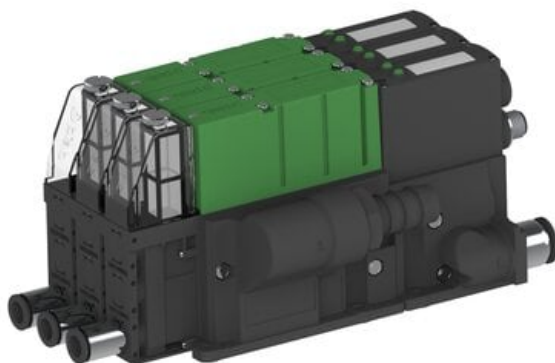

Eżektor PCS SX12, wys. podciśnienie, (PCS.F.121.S.FAF.S18.3X.2P1.EC.CCAB) (9976272) - Piab

Numer artykułu SKU:
9976272

Numer artykułu producenta:

Czas wysyłki: Do 2-3 dni

OPIS PRODUKTU

DANE TECHNICZNE

Nr kat.