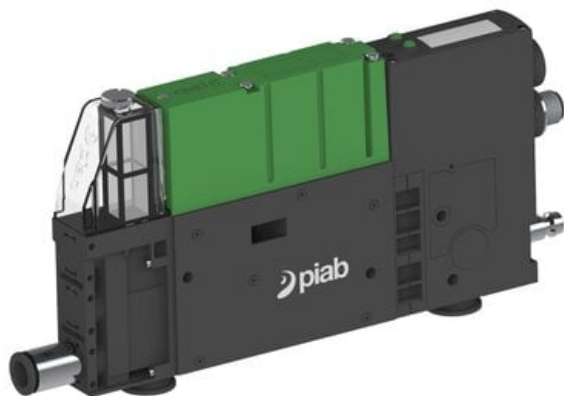

Eżektor PCS SX12, wys. podciśnienie, IO-link we/wy i IO-link Ready,
(PCS.F.121.S.KBAF.S18.1X.QC.EJ.CCAB) (9941957) - Piab

Numer artykułu SKU:
9941957

Numer artykułu producenta:

Czas wysyłki: Do 2-3 dni

OPIS PRODUKTU