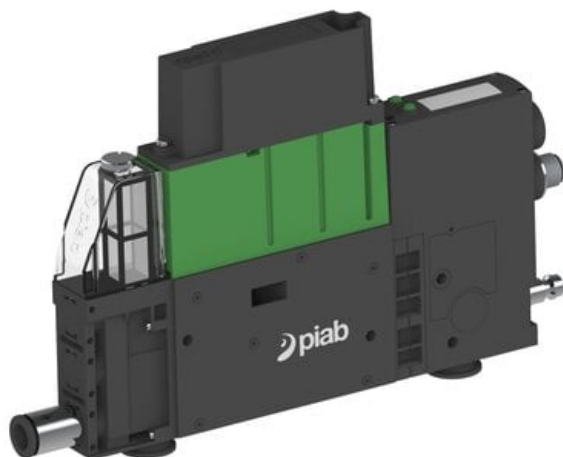

Eżektor PCS SX12, wys. podciśnienie, IO-link we/wy i IO-link Ready,  
(PCS.F.121.S.KAAA.S1P1.1X.QC.EK.CCAB) (9942162) - Piab

Numer artykułu SKU:  
**9942162**

Numer artykułu producenta:  
-----

Czas wysyłki: Do 2-3 dni

## OPIS PRODUKTU