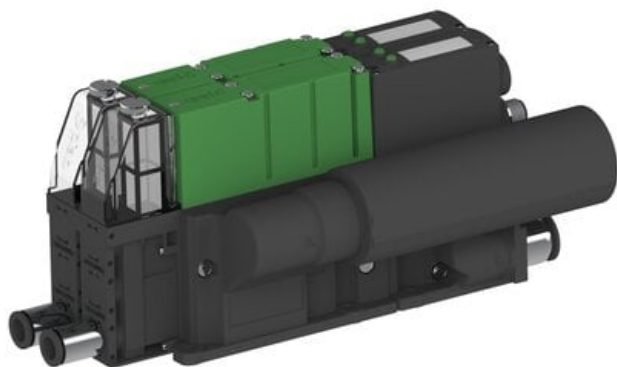

Eżektor PCS SX12, wys. podciśnienie, IO-link we/wy i IO-link Ready,
(PCS.F.121.S.KAAA.S1P1.2X.P1.EN.CCAB) (9941763) - Piab

Numer artykułu SKU:
9941763

Numer artykułu producenta:

Czas wysyłki: Do 2-3 dni

OPIS PRODUKTU

DANE TECHNICZNE

Nr kat.

9941763