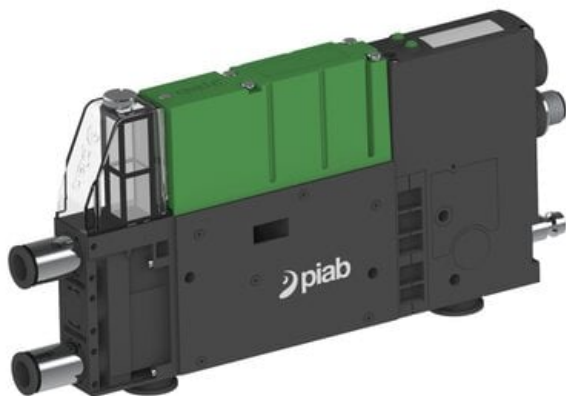

Najszerza
oferta
pneumatyki
w Polsce

Szybka dostawa
24 h / 48 h

Biuro Obsługi Klienta
+48 71 799 45 81

Eżektor PCS SX12, wys. podciśnienie, IO-link we/wy i IO-link Ready,
(PCS.F.121.S.KAAA.S28.1X.QC.EJ.OCAB) (9942475) - Piab

Numer artykułu SKU:
9942475

Numer artykułu producenta:

Czas wysyłki: Do 2-3 dni

OPIS PRODUKTU

DANE TECHNICZNE

Nr kat.

9942475