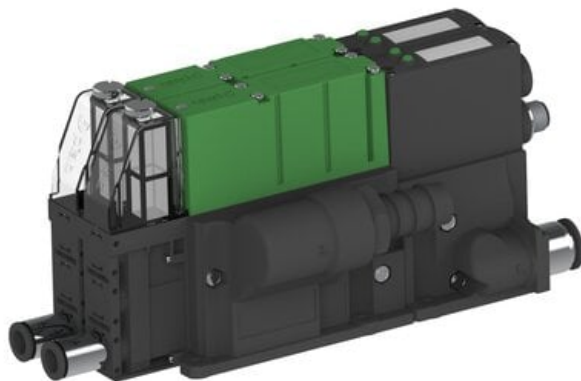

Eżektor PCS SX12, wys. podciśnienie, IO-link we/wy i IO-link Ready,  
(PCS.F.121.S.KAAA.S1P1.2X.P2.EC.CCAB) (9944712) - Piab

**Numer artykułu SKU:  
9944712**

Numer artykułu producenta:  
-----

Czas wysyłki: Do 2-3 dni