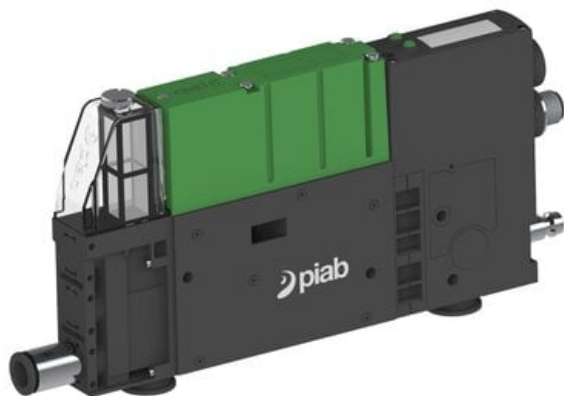

Eżektor PCS SX12, wys. podciśnienie, IO-link we/wy i IO-link Ready,
(PCS.F.122.S.KFAA.S1P1.1X.QC.EJ.CCAB) (9945349) - Piab

Numer artykułu SKU:
9945349

Numer artykułu producenta:

Czas wysyłki: Do 2-3 dni

OPIS PRODUKTU

DANE TECHNICZNE

Nr kat.

9945349