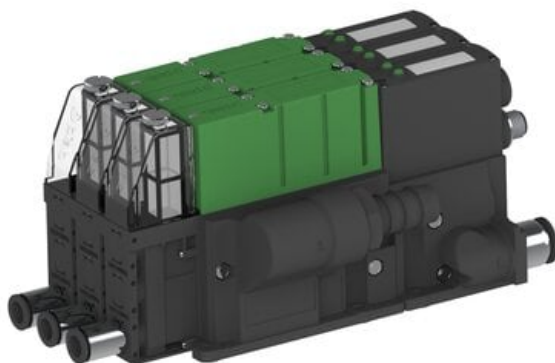

Eżektor PCS SX12, wys. podciśnienie, IO-link we/wy i IO-link Ready,
(PCS.F.121.S.KAAA.S1P2.3X.2P2.EC.CCAB) (9954126) - Piab

**Numer artykułu SKU:
9954126**

Numer artykułu producenta:

Czas wysyłki: Do 2-3 dni