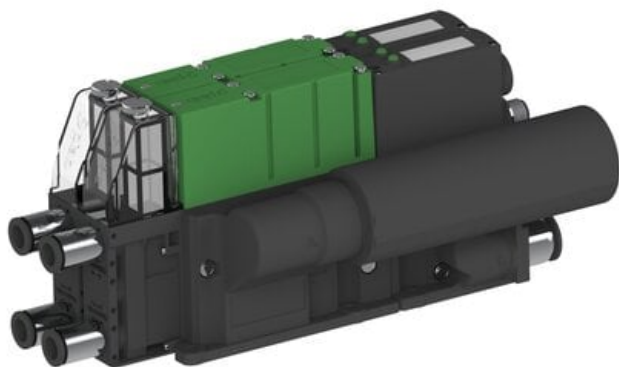

Najszerza  
oferta  
pneumatyki  
w Polsce

Szybka dostawa  
24 h / 48 h

Biuro Obsługi Klienta  
+48 71 799 45 81

Eżektor PCS SX12, wys. podciśnienie, IO-link we/wy i IO-link Ready,  
(PCS.F.121.S.KBAA.S28.2X.P1.EN.CCAB) (9956844) - Piab

Numer artykułu SKU:  
**9956844**

Numer artykułu producenta:  
-----

Czas wysyłki: Do 2-3 dni