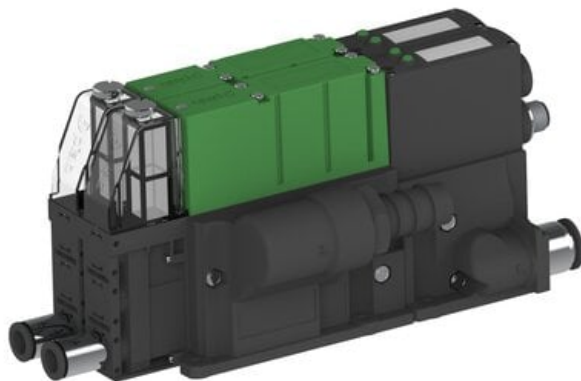

Najszersza
oferta
pneumatyki
w Polsce

Szybka dostawa
24 h / 48 h

Biuro Obsługi Klienta
+48 71 799 45 81

Eżektor PCS SX12, wys. podciśnienie, IO-link we/wy i IO-link Ready,
(PCS.F.121.S.KAAA.S18.2X.P1.EC.OCAB) (9960939) - Piab

Numer artykułu SKU:
9960939

Numer artykułu producenta:

Czas wysyłki: Do 2-3 dni

OPIS PRODUKTU

DANE TECHNICZNE

Nr kat.

9960939

Data wygenerowania podsumowania: 07.06.2026r, g. 14:56