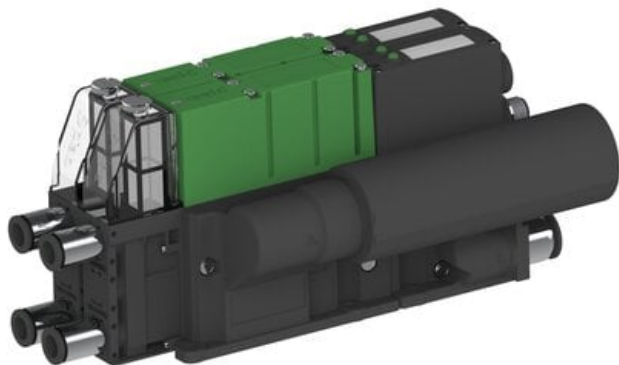

Eżektor PCS SX12, wys. podciśnienie, IO-link we/wy i IO-link Ready,
(PCS.F.121.S.KAAF.S28.2X.P2.EN.CCAB) (9964112) - Piab

Numer artykułu SKU:
9964112

Numer artykułu producenta:

Czas wysyłki: Do 2-3 dni

OPIS PRODUKTU

DANE TECHNICZNE

Nr kat.

9964112