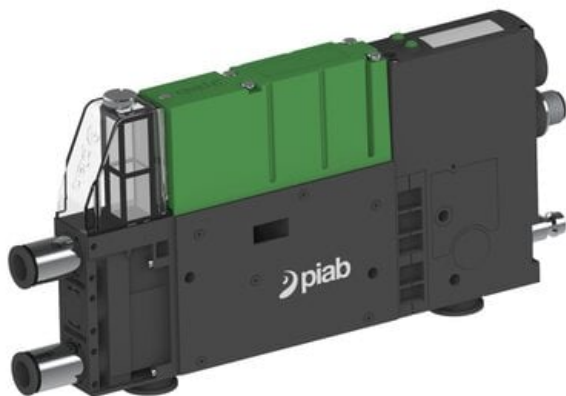

Eżektor PCS SX12, wys. podciśnienie, IO-link we/wy i IO-link Ready,  
(PCS.F.121.S.KBZDB.S28.1X.QC.EJ.CCAB) (9966825) - Piab

Numer artykułu SKU:  
**9966825**

Numer artykułu producenta:  
-----

Czas wysyłki: Do 2-3 dni

## OPIS PRODUKTU