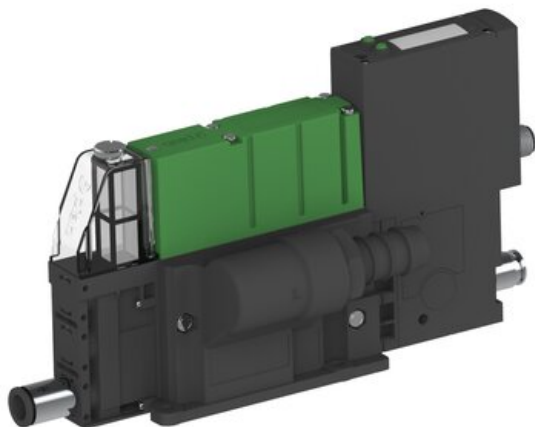

Eżektor PCS SX12, wys. podciśnienie, IO-link we/wy i IO-link Ready,  
(PCS.F.121.S.KAAA.S18.1X.6.EL.ACEB) (9967320) - Piab

Numer artykułu SKU:  
**9967320**

Numer artykułu producenta:  
-----

Czas wysyłki: Do 2-3 dni