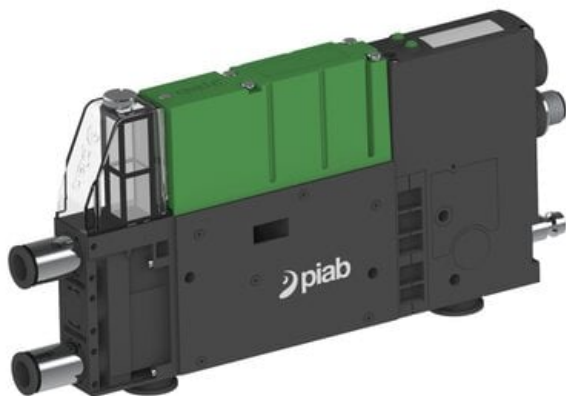

Najszersza
oferta
pneumatyki
w Polsce

Szybka dostawa
24 h / 48 h

Biuro Obsługi Klienta
+48 71 799 45 81

Eżektor PCS SX12, wys. podciśnienie, IO-link we/wy i IO-link Ready,
(PCS.F.121.S.KAAF.S28.1X.QC.EJ.CCAB) (9968439) - Piab

Numer artykułu SKU:
9968439

Numer artykułu producenta:

Czas wysyłki: Do 2-3 dni

OPIS PRODUKTU

DANE TECHNICZNE

Nr kat.

9968439

Data wygenerowania podsumowania: 08.06.2026r, g. 04:29