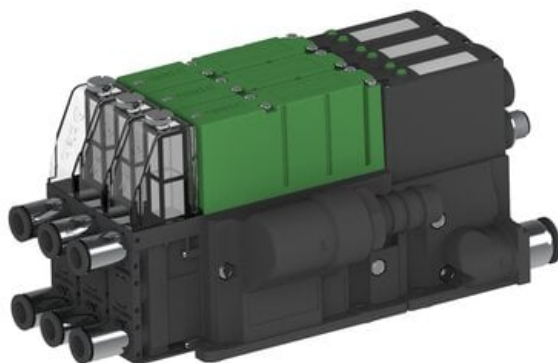

Eżektor PCS SX12, wys. podciśnienie, IO-link we/wy i IO-link Ready,  
(PCS.F.122.S.KDAB.S28.3X.2P1.EC.CCAB) (9971185) - Piab

**Numer artykułu SKU:**  
**9971185**

Numer artykułu producenta:  
-----

Czas wysyłki: Do 2-3 dni