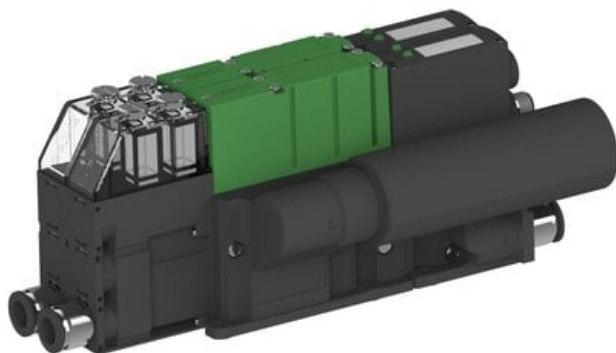

Najszerza
oferta
pneumatyki
w Polsce

Szybka dostawa
24 h / 48 h

Biuro Obsługi Klienta
+48 71 799 45 81

Eżektor PCS SX12, wys. podciśnienie, IO-link we/wy i IO-link Ready,
(PCS.F.122.S.KBAA.F1P3.2X.P1.EN.CCAB) (9972655) - Piab

Numer artykułu SKU:
9972655

Numer artykułu producenta:

Czas wysyłki: Do 2-3 dni

OPIS PRODUKTU

DANE TECHNICZNE

Nr kat.

9972655

Data wygenerowania podsumowania: 08.06.2026r, g. 03:05