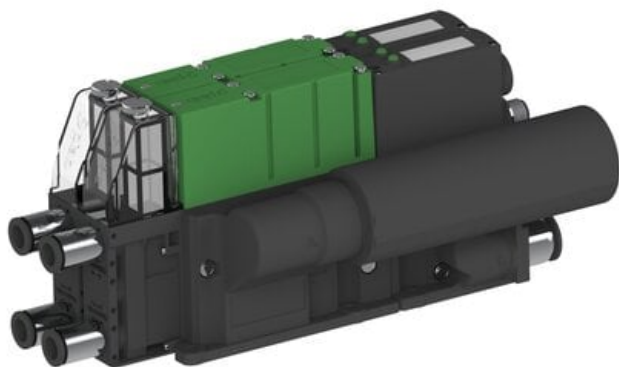

Najszerza
oferta
pneumatyki
w Polsce

Szybka dostawa
24 h / 48 h

Biuro Obsługi Klienta
+48 71 799 45 81

Eżektor PCS SX12, wys. podciśnienie, IO-link we/wy i IO-link Ready,
(PCS.F.121.S.KCAA.S28.2X.P1.EN.CCAB) (9973843) - Piab

Numer artykułu SKU:
9973843

Numer artykułu producenta:

Czas wysyłki: Do 2-3 dni

OPIS PRODUKTU

DANE TECHNICZNE

Nr kat.

9973843

Data wygenerowania podsumowania: 07.06.2026r, g. 10:45