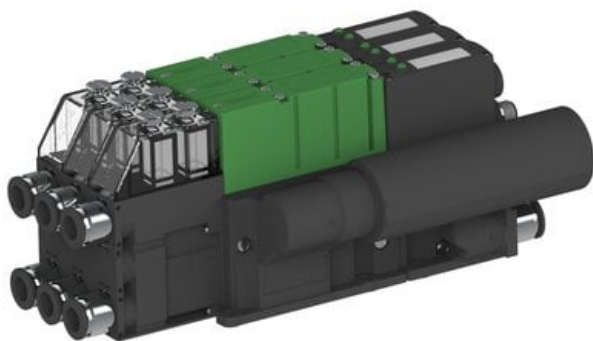

Eżektor PCS SX42, wys. podciśnienie, (PCS.F.421.S.AAB.F2P3.3X.2P1.EN.CCAB) (9941935) - Piab

Numer artykułu SKU:
9941935

Numer artykułu producenta:

Czas wysyłki: Do 2-3 dni

OPIS PRODUKTU

DANE TECHNICZNE

Nr kat.