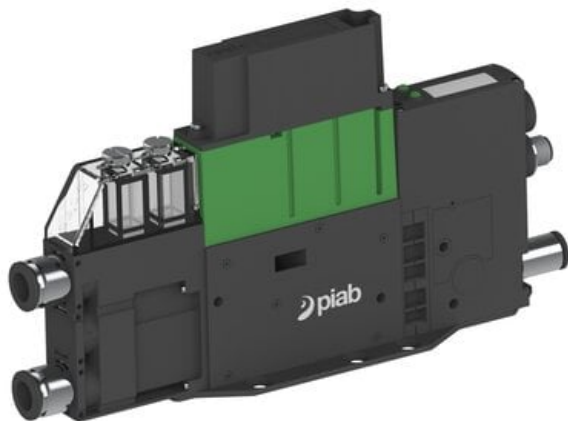

Eżektor PCS SX42, wys. podciśnienie, (PCS.F.422.S.CBA.F2P2.1X.8.EK.CCAB) (9942100) - Piab

Numer artykułu SKU:
9942100

Numer artykułu producenta:

Czas wysyłki: Do 2-3 dni

OPIS PRODUKTU

DANE TECHNICZNE

Nr kat.