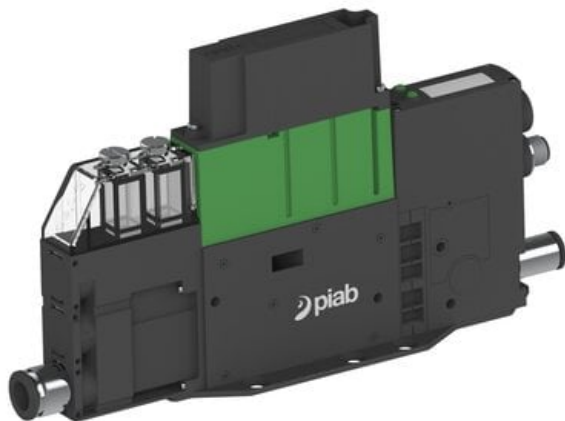

Eżektor PCS SX42, wys. podciśnienie, (PCS.F.421.S.CDA.F1P1.1X.P1.EK.CCAB) (9942140) - Piab

**Numer artykułu SKU:**  
**9942140**

Numer artykułu producenta:  
-----

Czas wysyłki: Do 2-3 dni

## OPIS PRODUKTU