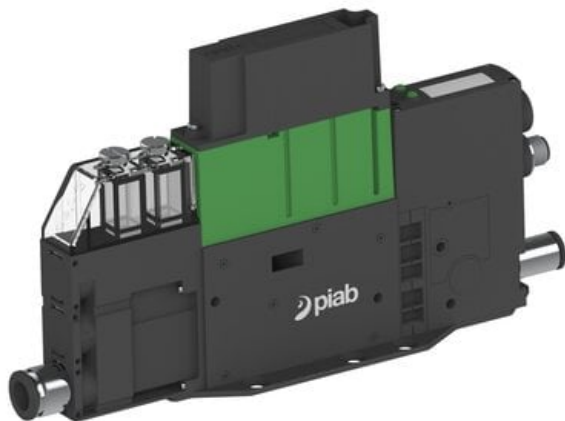

Eżektor PCS SX42, wys. podciśnienie, (PCS.F.422.S.CBA.F1P1.1X.8.EK.CCAB) (9941578) - Piab

**Numer artykułu SKU:  
9941578**

Numer artykułu producenta:  
-----

Czas wysyłki: Do 2-3 dni

## OPIS PRODUKTU

## DANE TECHNICZNE

Nr kat.

9941578